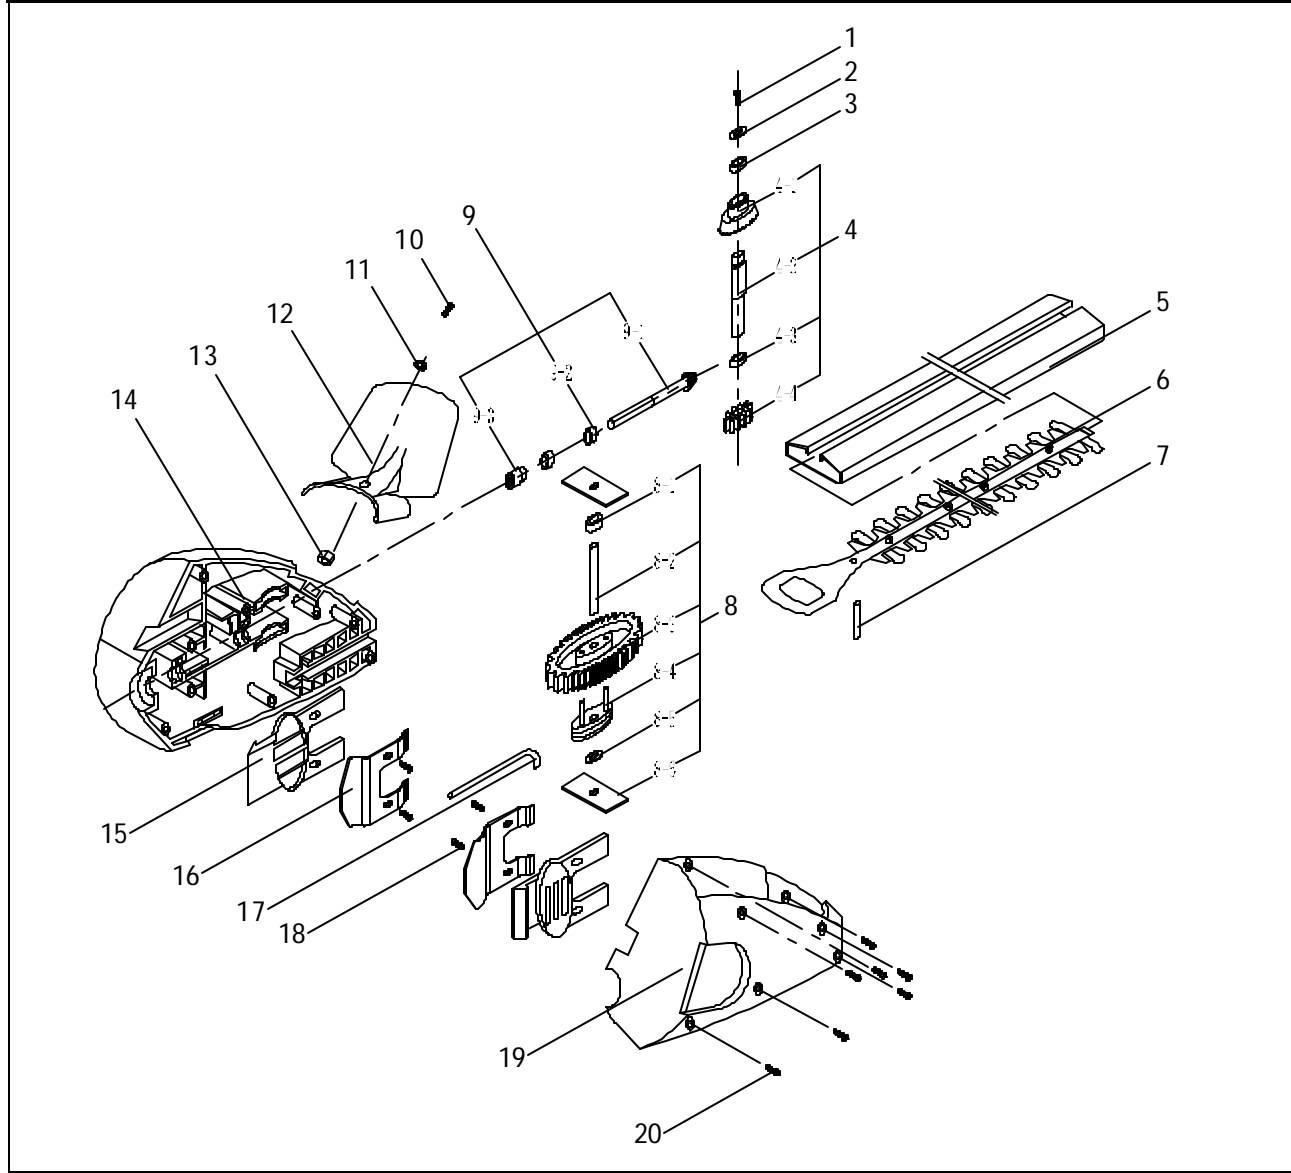

# SERVICE SPARE PARTS LIST

SPECIFY MODEL NO. WHEN ORDERING PARTS		DATE
Hedge Trimmer Ass'y		1/7/2003
MODEL NO.	6238-981001	

MX9899 41AE899C077  
 3INI GARDEN COMBO  
 KIT

**PARTS LIST**

Ref. No.	Part Number	Description
	9238-989901	MOTOR ASS'Y
<b>1</b>	<b>6SDANB02-05</b>	<b>SCREW</b>
2	6158-989901	PRESSURE PLATE
<b>3</b>	<b>6141-989901</b>	<b>SOCKET, MAIN BODY</b>
4	6024-989901	SPRING
<b>5</b>	<b>6056-989902</b>	<b>BUTTON, AFTER</b>
6	6115-989901	PIN
<b>7</b>	<b>6228-989902</b>	<b>MOTOR ASS'Y</b>
7-1	6099-989901	MOTOR
<b>7-2</b>	<b>6154-989901</b>	<b>JOINT</b>
8	6038-989902	HOUSING (L)
<b>9</b>	<b>6SDABB04-16</b>	<b>SCREW</b>
10	6043-989901	MOTOR PLATE
<b>11</b>	<b>6SQAC-04-10</b>	<b>SCREW</b>
12	6022-989902	SWITCH
<b>13</b>	<b>6041-989901</b>	<b>TERMINAL HOLDER</b>
14	6038-989901	HOUSING (R)
<b>15</b>	<b>9SLABB03-12</b>	<b>SCREW</b>
16	6228-989901	SHAFT ASS'Y
<b>16-1</b>	<b>6154-989901</b>	<b>JOINT</b>
16-2	6111-989901	SHAFT
<b>16-3</b>	<b>6124-989901</b>	<b>SHAFT SLEEVE</b>
16-4	6155-989901	BEARING
<b>16-5</b>	<b>6081-989901</b>	<b>CONNECTION SHAFT</b>
17	6022-989901	SWITCH
<b>18</b>	<b>6056-989901</b>	<b>BUTTON, FRONT</b>
19	6024-989902	SPRING CLIP
<b>20</b>	<b>6010-989901</b>	<b>WIRE</b>
21	6010-989902	WIRE
<b>22</b>	<b>6010-989903</b>	<b>WIRE</b>
23	6010-989904	WIRE
<b>24</b>	<b>6010-989905</b>	<b>WIRE</b>
25	6010-989906	WIRE
<b>26</b>	<b>6010-989907</b>	<b>WIRE</b>
27	6010-989908	WIRE